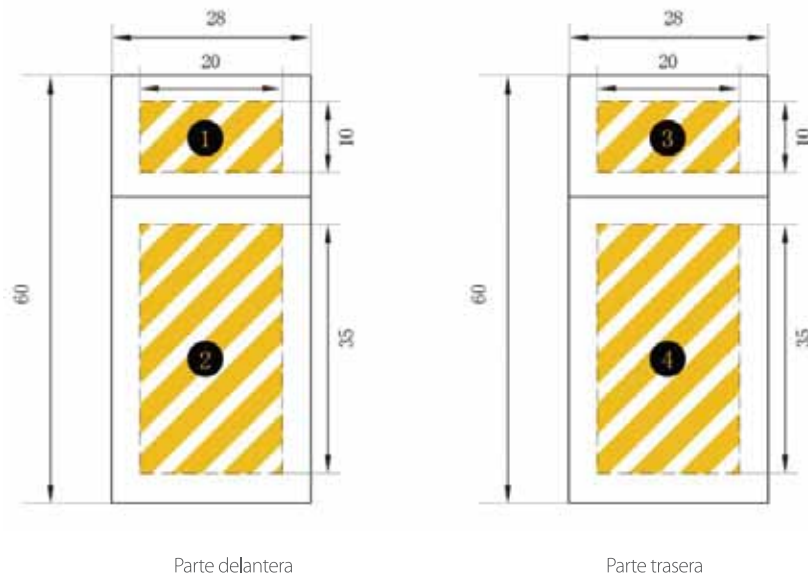

DESCRIPCIÓN

Escala 1:2.5

Dimensiones
28 x 60 x 10 mm.

Peso
15 gr.

Área de marcado
Tapa anverso y reverso
10 x 20 mm.
Cuerpo anverso y reverso
20 x 35 mm.

SERVICIOS DE PERSONALIZACIÓN

Marcado láser

Color de carcasa
Madera de bambú
(oscuro y claro)