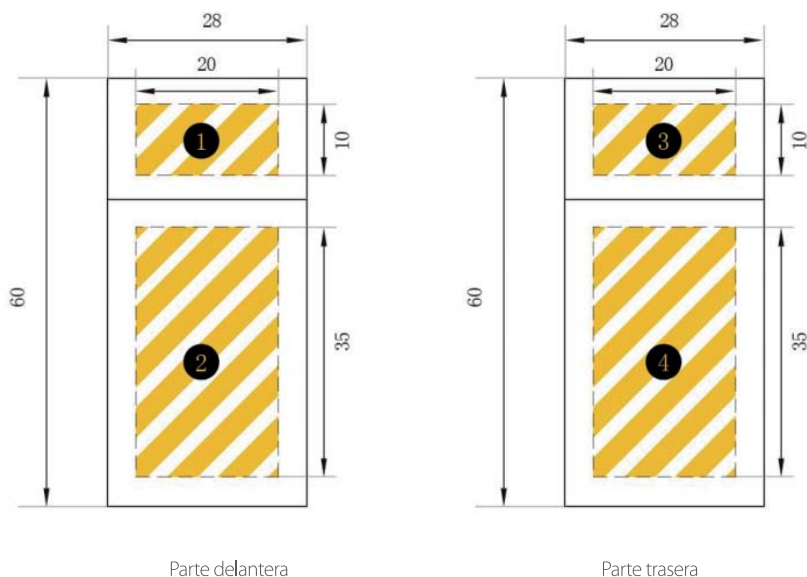

BAMBOO Capacidad desde 512 MB hasta 8 GB

DESCRIPCIÓN

Escala 1:2.5
0 1 2 3 4

Dimensiones
28 x 60 x 10 mm.

Peso
15 gr.

Área de marcado
Tapa anverso y reverso
10 x 20 mm.
Cuerpo anverso y reverso
20 x 35 mm.

SERVICIOS DE PERSONALIZACIÓN