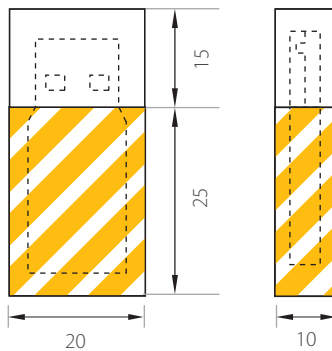

## DESIGN Capacidad desde 1 GB hasta 16 GB

### DESCRIPCIÓN (Esquema representativo)

Conector USB

Tamaño mínimo de la carcasa personalizable

200  
uds min

Desde

1  
GB

Hasta

32  
GB

Interfaz

USB  
2.0

Servicios

Dimensiones  
mínimas  
20 x 40 x 10 mm.

Peso mínimo  
25 gr.

Área de marcado

Evitar formas que dificulten el desmoldado de las piezas en su fabricación y alcanzar las dimensiones mínimas. Si no se realiza el diseño en 3D, se optará por realizar alzado, perfil y planta.