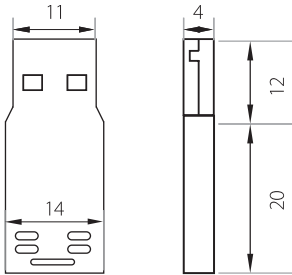

## DESIGN Capacidad desde 1 GB hasta 16 GB

### DESCRIPCIÓN (Esquema representativo)

Conector USB

Tamaño mínimo de la carcasa personalizable

200  
uds min

Desde

1  
GB

Hasta

32  
GB

Interfaz

USB  
2.0

Servicios

Dimensiones  
mínimas  
20 x 40 x 10 mm.

Peso mínimo  
25 gr.

Área de marcado

Evitar formas que dificulten el desmoldado de las piezas en su fabricación y alcanzar las dimensiones mínimas. Si no se realiza el diseño en 3D, se optará por realizar alzado, perfil y planta.