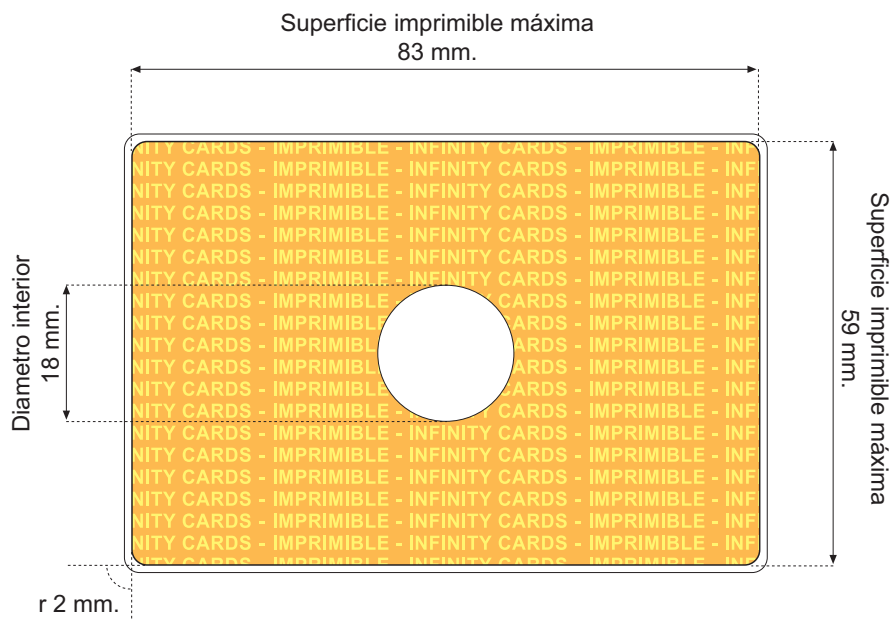

DVD CARD-R 330 MB SERIGRAFÍA

Area imprimible: 

Indicaciones:

- El diseño del CD puede ser entregado preferentemente en el siguiente orden de formatos: Freehand, Photoshop, Corel Draw.
- El diseño y/o las fotografías vinculadas se deben entregar en CMYK a no menos de 300 ppp.
- Los textos tienen que estar trazados o en su defecto adjuntar los archivos de las fuentes utilizadas para PC preferiblemente.
- Es indispensable entregar una prueba impresa o enviar en su defecto una imagen en JPEG o PDF.
- El porcentaje de puntos en la zona más clara debe ser de un 5% como mínimo para evitar la ruptura de la trama (sobre todo en degradados y difuminados).