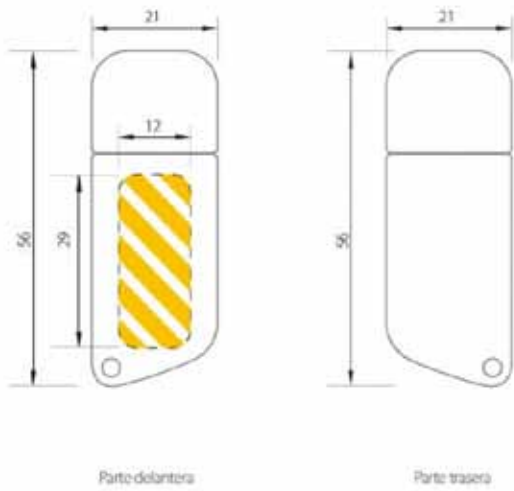

GUMMIE Capacidad desde 1 GB hasta 16 GB

DESCRIPCIÓN (Esquema representativo)

100
uds min

Desde

1
GB

Hasta

16
GB

Interfaz

USB
2.0

Servicios

Dimensiones
21 x 56 x 9 mm.

Peso
12 gr.

Área de marcado
Anverso: 12 x 29 mm.

SERVICIOS DE PERSONALIZACIÓN

Gota de resina

Color de carcasa
Verde, azul, rojo, naranja
negro, blanco y amarillo.