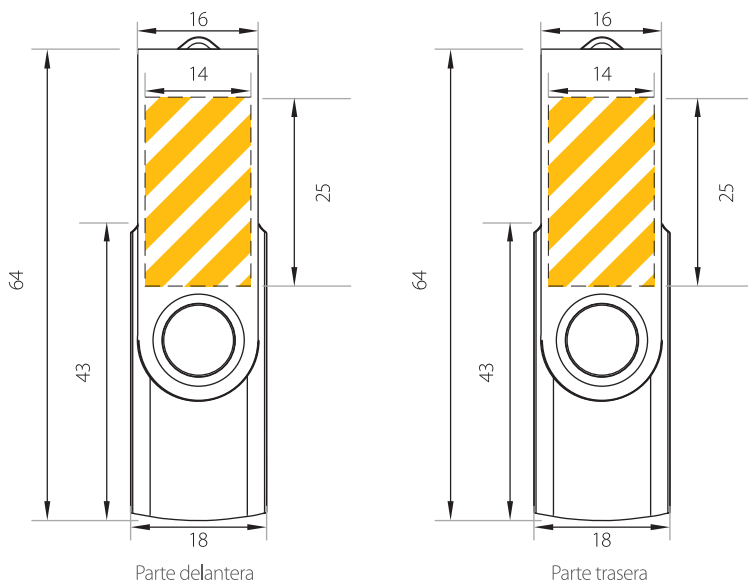

JAZZ Capacidad desde 512 MB hasta 8 GB

DESCRIPCIÓN Esquema a tamaño real

Dimensiones
64 x 18 x 10 mm.

Peso
16 gr.

Área de marcado
Anverso y reverso
14 x 25 mm.

SERVICIOS DE PERSONALIZACIÓN

Markado a serigrafía