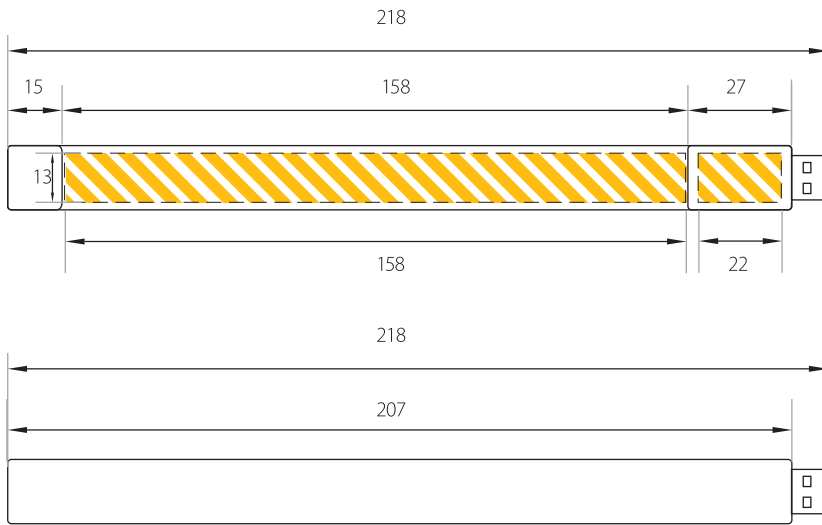

DESCRIPCIÓN (Esquema representativo)

Dimensiones
17 x 218 x 8 mm.

Peso
20 gr.

Área de marcado
Anverso 13 x 158 mm.
Cierre 13 x 22 mm.

SERVICIOS DE PERSONALIZACIÓN

Markado a serigrafía

Color de carcasa
Azul, rojo, verde,
amarillo y negro