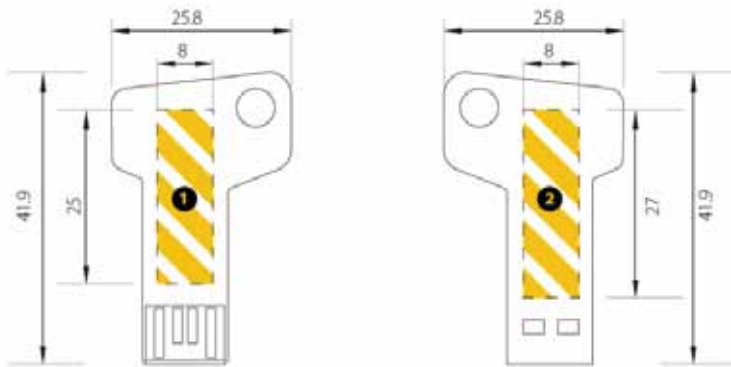

**DESCRIPCIÓN** (Esquema representativo)

**50**  
uds min

Desde

**1**  
GB

Hasta

**32**  
GB

Interfaz

USB  
**2.0**

Servicios

 Dimensiones  
26 x 42 x 2 mm.

 Peso  
9 gr.

 Área de marcado  
Anverso 8 x 25 mm.  
Reverso 8 x 27 mm.

**SERVICIOS DE PERSONALIZACIÓN**

 Marcado a serigrafía

 Marcado a láser

 Color de carcasa  
Estampado,  
azul, negro, rojo,  
acero y aluminio

 Complementos  
Lanyards 7, 10 y 15 mm.  
Cordón mobile  
Cordón metálico  
Llavero portable  
CD Driver  
Cable USB

Compatible con los siguientes S.O.O.

USB  
**2.0** Interfaz USB