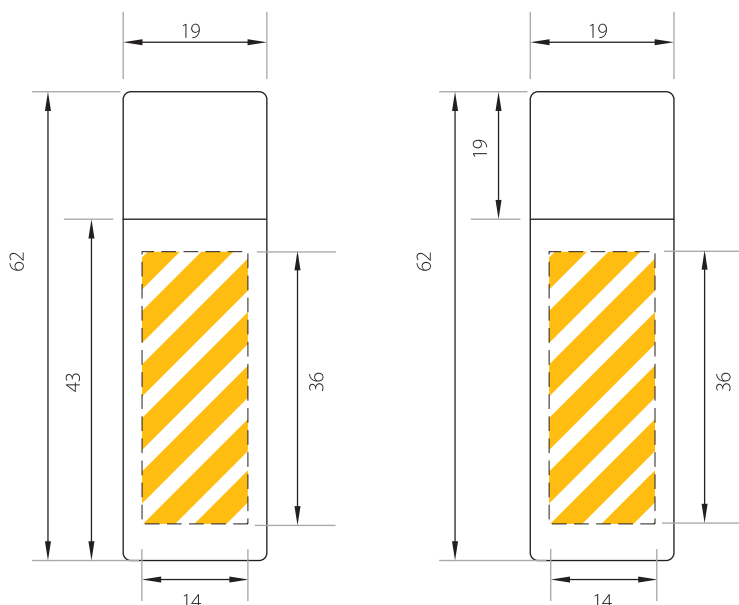

MINI WOODY Capacidad desde 1 GB hasta 8 GB

DESCRIPCIÓN Esquema a tamaño real

Dimensiones
13 x 62 x 10 mm.

Peso
13 gr.

Área de marcado
Anverso y reverso
14x36 mm.

SERVICIOS DE PERSONALIZACIÓN

Marcado a láser