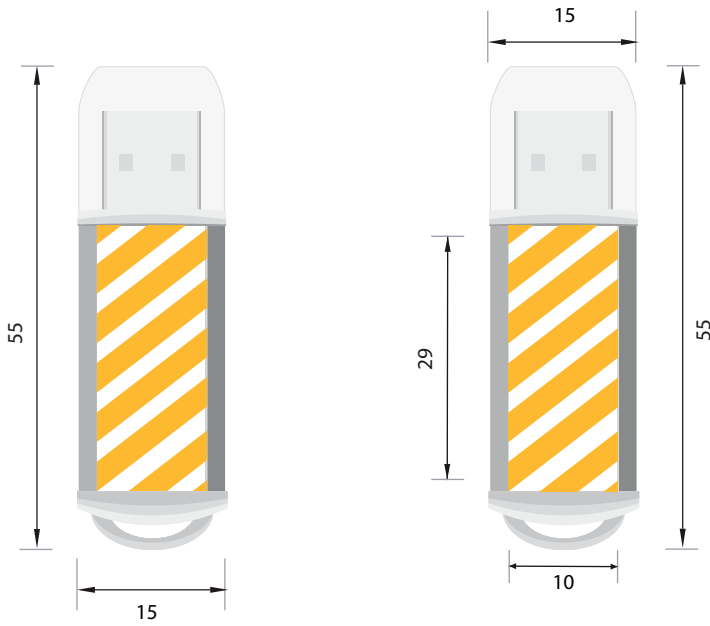

ORIGINAL Capacidad desde 1 GB hasta 16 GB

DESCRIPCIÓN (Esquema representativo)

 Dimensiones
15 x 55 x 6 mm.

 Peso
12 gr.

 Área de marcado
Anverso y reverso
10 x 29 mm.

SERVICIOS DE PERSONALIZACIÓN

 Gota de resina