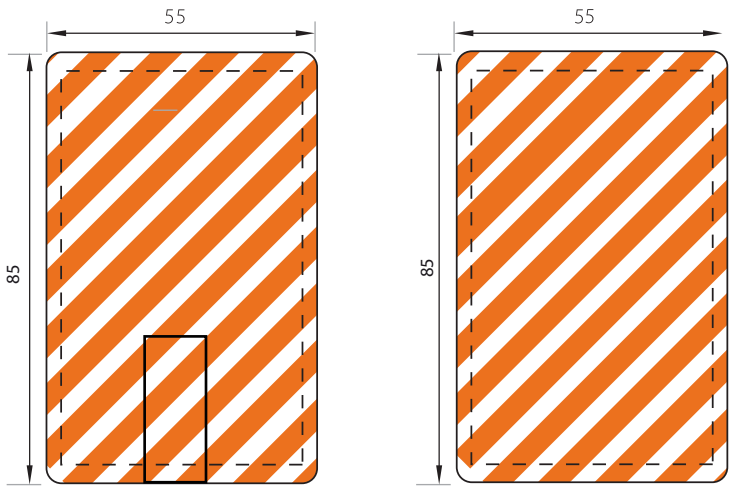

**PICTURE** Capacidad desde 1 GB hasta 16 GB

**DESCRIPCIÓN** (Esquema representativo)

 Dimensiones  
52 x 84 x 1,3 mm.

 Peso  
14 gr.

 Área de marcado  
Anverso y reverso  
(cuatricromía y digital):  
52 x 84 mm.  
Anverso y reverso  
(serigrafía): 35 x 35 mm. y  
6 x 20 mm.

### SERVICIOS DE PERSONALIZACIÓN

 Marcado a serigrafía y cuatricromía

 Digital

 Color de carcasa  
Blanco, negro y dorado  
(Opcional acabado Glossy).