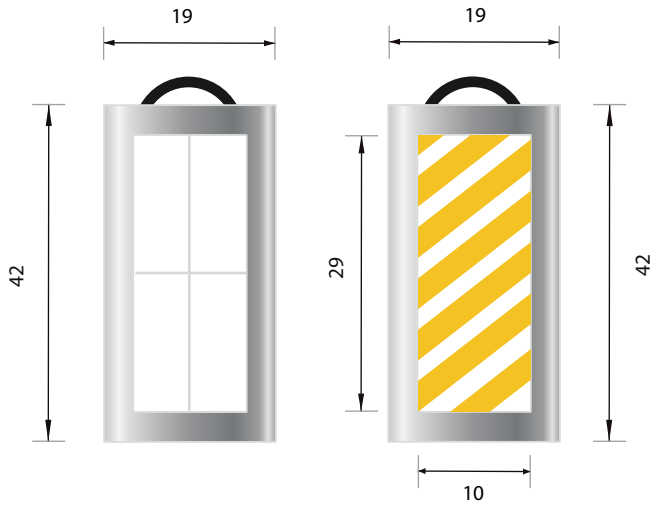

# SLIDE-D Capacidad desde 1 GB hasta 16 GB

## DESCRIPCIÓN (Esquema representativo)

 Dimensiones  
19 x 42 x 9 mm.

 Peso  
6 gr.

 Área de marcado  
Reverso 10 x 29 mm.