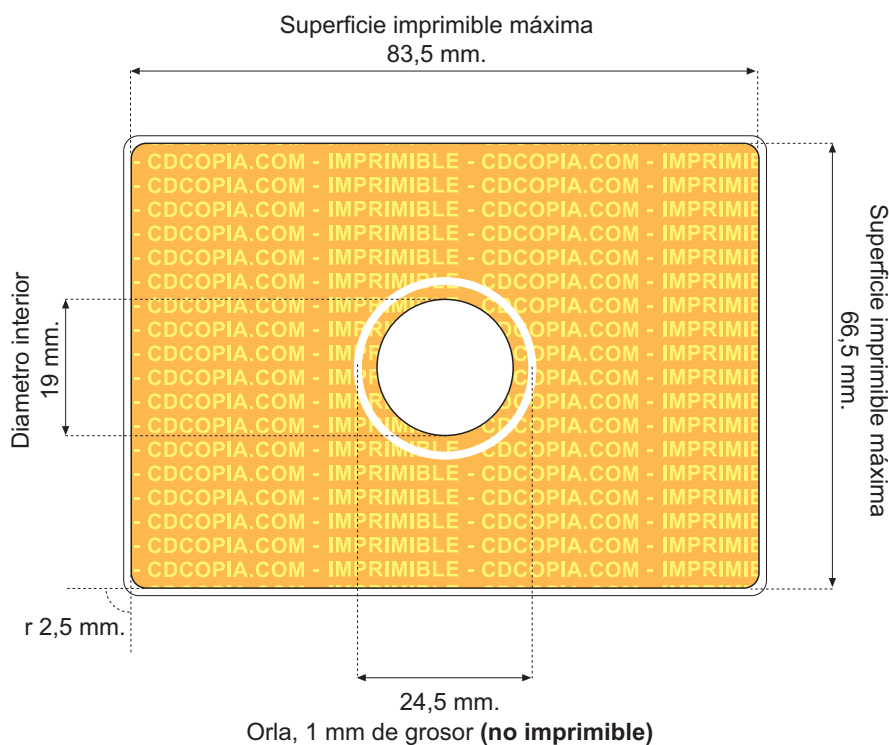

CARD 100 MB IMPRESIÓN DIGITAL

Area imprimible: 

**Indicaciones:**

- El diseño del CD puede ser entregado preferentemente en el siguiente orden de formatos: Freehand, Photoshop, Corel Draw.
- El diseño y/o las fotografías vinculadas se deben entregar en CMYK a no menos de 600 ppp.
- Los textos tienen que estar trazados o en su defecto adjuntar los archivos de las fuentes utilizadas para PC preferiblemente.
- Es indispensable entregar una prueba impresa o enviar en su defecto una imagen en JPEG o PDF.