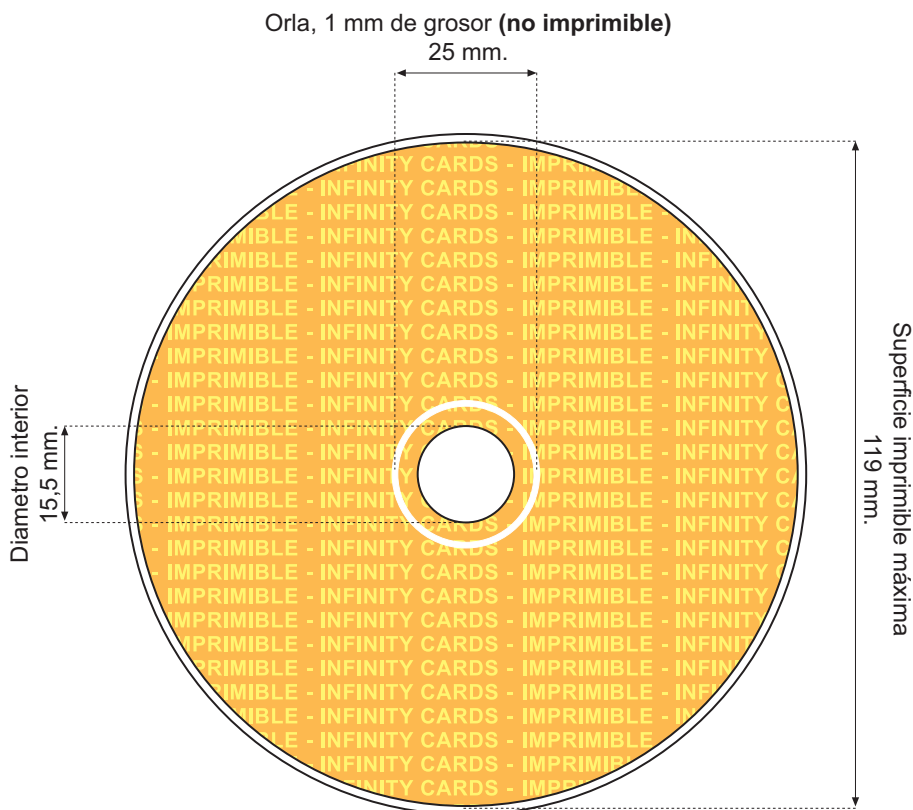

CD & DVD IMPRESIÓN DIGITAL

Area imprimible: 

**Indicaciones:**

- El diseño del CD puede ser entregado preferentemente en el siguiente orden de formatos: Freehand, Photoshop, Corel Draw.
- El diseño y/o las fotografías vinculadas se deben entregar en CMYK a no menos de 600 ppp.
- Los textos tienen que estar trazados o en su defecto adjuntar los archivos de las fuentes utilizadas para PC preferiblemente.
- Es indispensable entregar una prueba impresa o enviar en su defecto una imagen en JPEG o PDF.