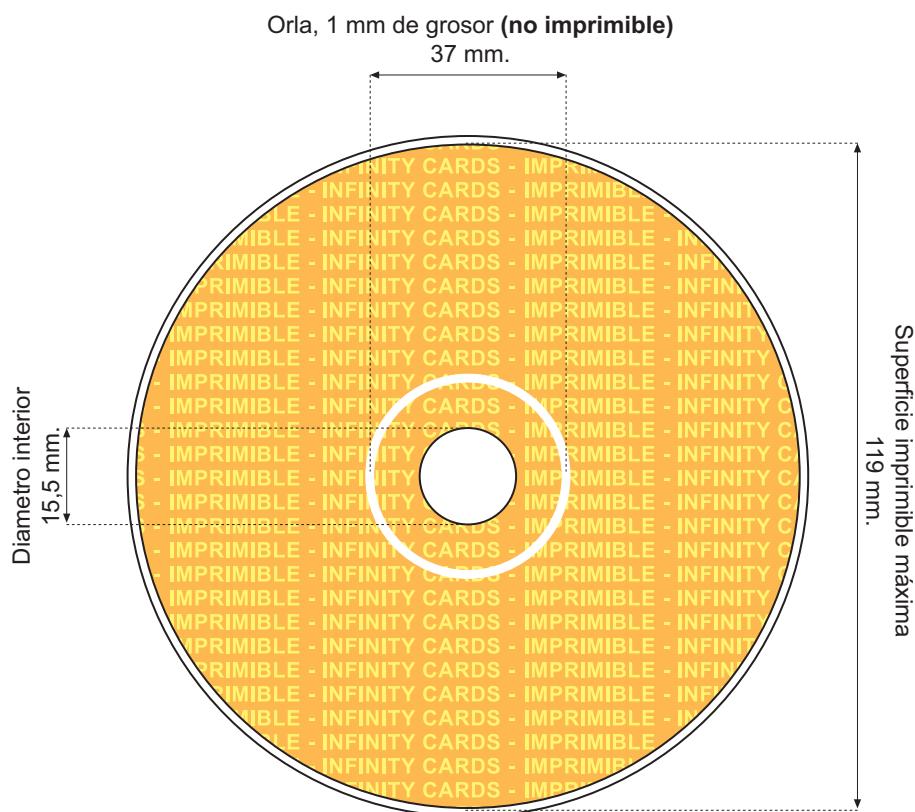

CD-R & DVD±R IMPRESIÓN DIGITAL

Area imprimible: 

Indicaciones:

- El diseño del CD puede ser entregado preferentemente en el siguiente orden de formatos: Freehand, Photoshop, Corel Draw.
- El diseño y/o las fotografías vinculadas se deben entregar en CMYK a no menos de 600 ppp.
- Los textos tienen que estar trazados o en su defecto adjuntar los archivos de las fuentes utilizadas para PC preferiblemente.
- Es indispensable entregar una prueba impresa o enviar en su defecto una imagen en JPEG o PDF.