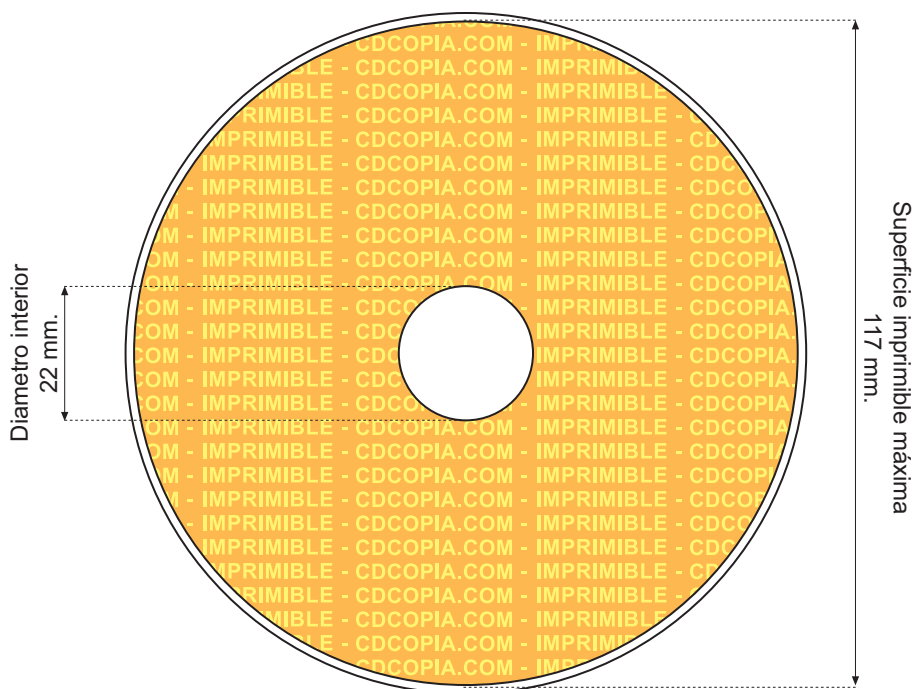

CD-R Y DVR-R SERIGRAFÍA

Area imprimible: 

Indicaciones:

- El diseño del CD puede ser entregado preferentemente en el siguiente orden de formatos: Freehand, Photoshop, Corel Draw.
- El diseño y/o las fotografías vinculadas se deben entregar en CMYK a no menos de 300 ppp.
- Los textos tienen que estar trazados o en su defecto adjuntar los archivos de las fuentes utilizadas para PC preferiblemente.
- Es indispensable entregar una prueba impresa o enviar en su defecto una imagen en JPEG o PDF.
- El porcentaje de puntos en la zona más clara debe ser de un 5% como mínimo para evitar la ruptura de la trama (sobre todo en degradados y difuminados).