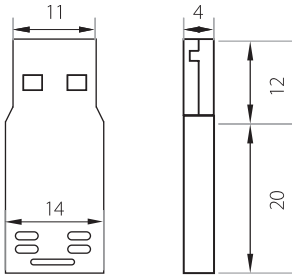

DESIGN Capacidad desde 1 GB hasta 16 GB

DESCRIPCIÓN (Esquema representativo)

Conector USB

Tamaño mínimo de la carcasa personalizable

200
uds min

Desde

1
GB

Hasta

32
GB

Interfaz

USB
2.0

Servicios

Dimensiones
mínimas
20 x 40 x 10 mm.

Peso mínimo
25 gr.

Área de marcado

Evitar formas que dificulten el desmoldado de las piezas en su fabricación y alcanzar las dimensiones mínimas. Si no se realiza el diseño en 3D, se optará por realizar alzado, perfil y planta.