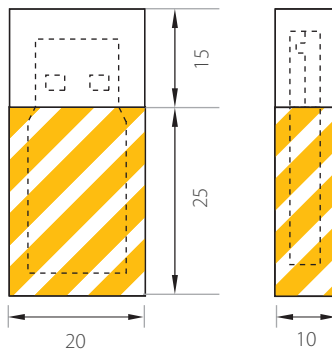

DESIGN Capacidad desde 1 GB hasta 16 GB

DESCRIPCIÓN (Esquema representativo)

Conector USB

Tamaño mínimo de la carcasa personalizable

200
uds min

Desde

1
GB

Hasta

32
GB

Interfaz

USB
2.0

Servicios

Dimensiones
mínimas
20 x 40 x 10 mm.

Peso mínimo
25 gr.

Área de marcado

Evitar formas que dificulten el desmoldado de las piezas en su fabricación y alcanzar las dimensiones mínimas. Si no se realiza el diseño en 3D, se optará por realizar alzado, perfil y planta.