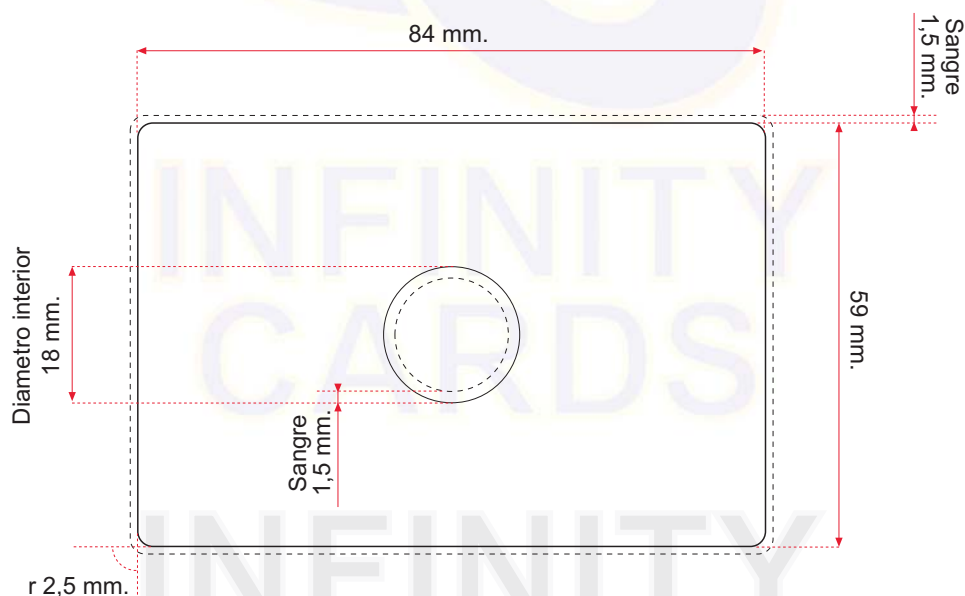

DVD CARD-R 400 MB GLOSSY

**Indicaciones:**

- El diseño del CD puede ser entregado preferentemente en el siguiente orden de formatos: Photoshop, Freehand, Corel Draw.
- El diseño y/o las fotografías vinculadas se pueden entregar en RGB o en CMYK a no menos de 300 ppp.
- Los textos tienen que estar trazados o en su defecto adjuntar los archivos de las fuentes utilizadas para PC preferiblemente.
- Es indispensable entregar una prueba impresa o enviar una imagen en JPEG o PDF.
- Se debe tener en cuenta que la calidad Glossy realiza una interpretación de los colores, pudiendo haber una oscilación en el resultado final.
- No se aconseja el Glossy para diseños oscuros o con un porcentaje del color negro alto.