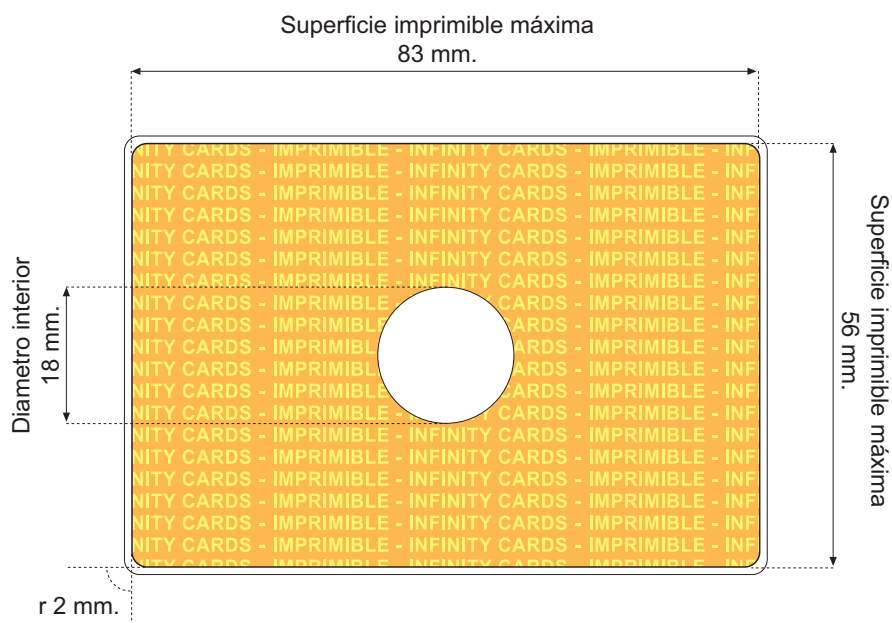

DVD-CARD 400 MB SERIGRAFÍA

Area imprimible: 

**Indicaciones:**

- El diseño del CD puede ser entregado preferentemente en el siguiente orden de formatos: Freehand, Photoshop, Corel Draw.
- El diseño y/o las fotografías vinculadas se deben entregar en CMYK a no menos de 300 ppp.
- Los textos tienen que estar trazados o en su defecto adjuntar los archivos de las fuentes utilizadas para PC preferiblemente.
- Es indispensable entregar una prueba impresa o enviar en su defecto una imagen en JPEG o PDF.
- El porcentaje de puntos en la zona más clara debe ser de un 5% como mínimo para evitar la ruptura de la trama (sobre todo en degradados y difuminados).