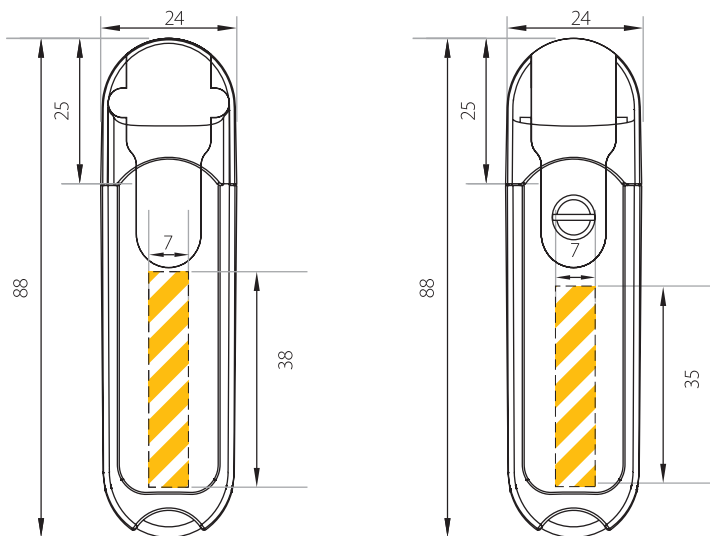

EXECUTIVE Capacidad desde 1 GB hasta 8 GB

DESCRIPCIÓN (Esquema representativo)

Dimensiones
24 x 88 x 17 mm.

Peso
32 gr.

Área de marcado
Anverso: 7x38 mm.
Reverso: 7x35 mm.

SERVICIOS DE PERSONALIZACIÓN

Markado a láser