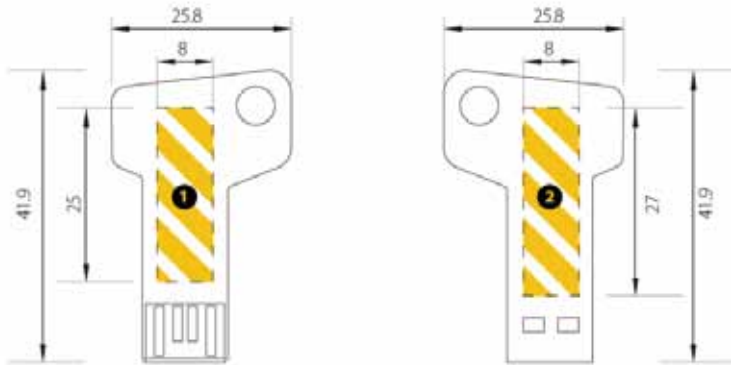

DESCRIPCIÓN (Esquema representativo)

 Dimensiones
26 x 42 x 2 mm.

 Peso
9 gr.

 Área de marcado
Anverso 8 x 25 mm.
Reverso 8 x 27 mm.

SERVICIOS DE PERSONALIZACIÓN

 Marcado a serigrafía

 Marcado a láser

 Color de carcasa
Estampado,
azul, negro, rojo,
acero y aluminio

 Complementos
Lanyards 7, 10 y 15 mm.
Cordón mobile
Cordón metálico
Llavero portable
CD Driver
Cable USB

Compatible con los siguientes S.O.

**USB
2.0** Interfaz USB

50
uds min

Desde

1
GB

Hasta

32
GB