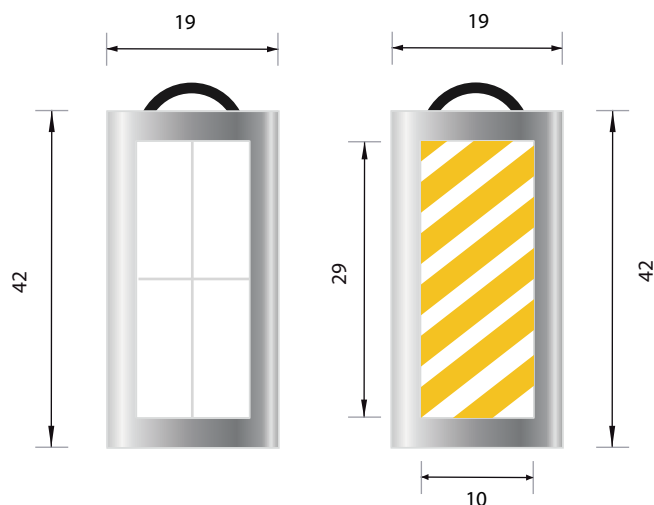

# SLIDE-D *Capacidad desde 1 GB hasta 16 GB*

## DESCRIPCIÓN *(Esquema representativo)*

Dimensiones  
19 x 42 x 9 mm.

Peso  
6 gr.

Área de marcado  
Reverso 10 x 29 mm.