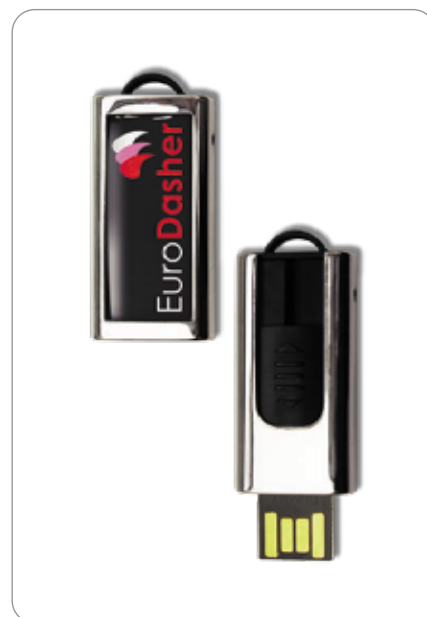

# SLIDE-D *Capacidad desde 1 GB hasta 16 GB*

## DESCRIPCIÓN *(Esquema representativo)*

Dimensiones  
19 x 42 x 9 mm.

Peso  
6 gr.

Área de marcado  
Reverso 10 x 29 mm.

## SERVICIOS DE PERSONALIZACIÓN

Gota de resina

Color de carcasa  
Metal y plástico negro