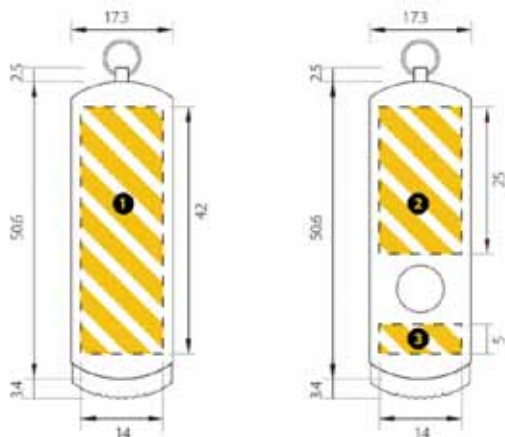

# TWISTER Capacidad desde 1GB hasta 8 GB

## DESCRIPCIÓN (Esquema representativo)

100  
uds min

Desde

1  
GB

Hasta

8  
GB

Interfaz

USB  
2.0

Servicios

Dimensiones  
17 x 56 x 8 mm.

Peso  
12 gr.

Área de marcado  
Anverso 14 x 42 mm.  
Reverso 14 x 25 mm. y  
5 x 14 mm.