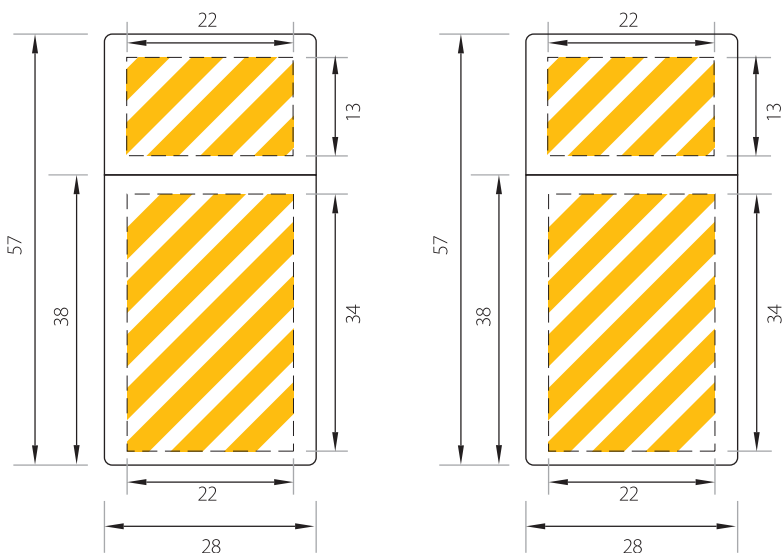

WOODY Capacidad desde 1 GB hasta 8 GB

DESCRIPCIÓN (Esquema representativo)

Dimensiones
28 x 57 x 10 mm.

Peso
14 gr.

Área de marcado
Tapa anverso y reverso
13 x 23 mm.
Cuerpo anverso y reverso
22 x 34 mm.

SERVICIOS DE PERSONALIZACIÓN